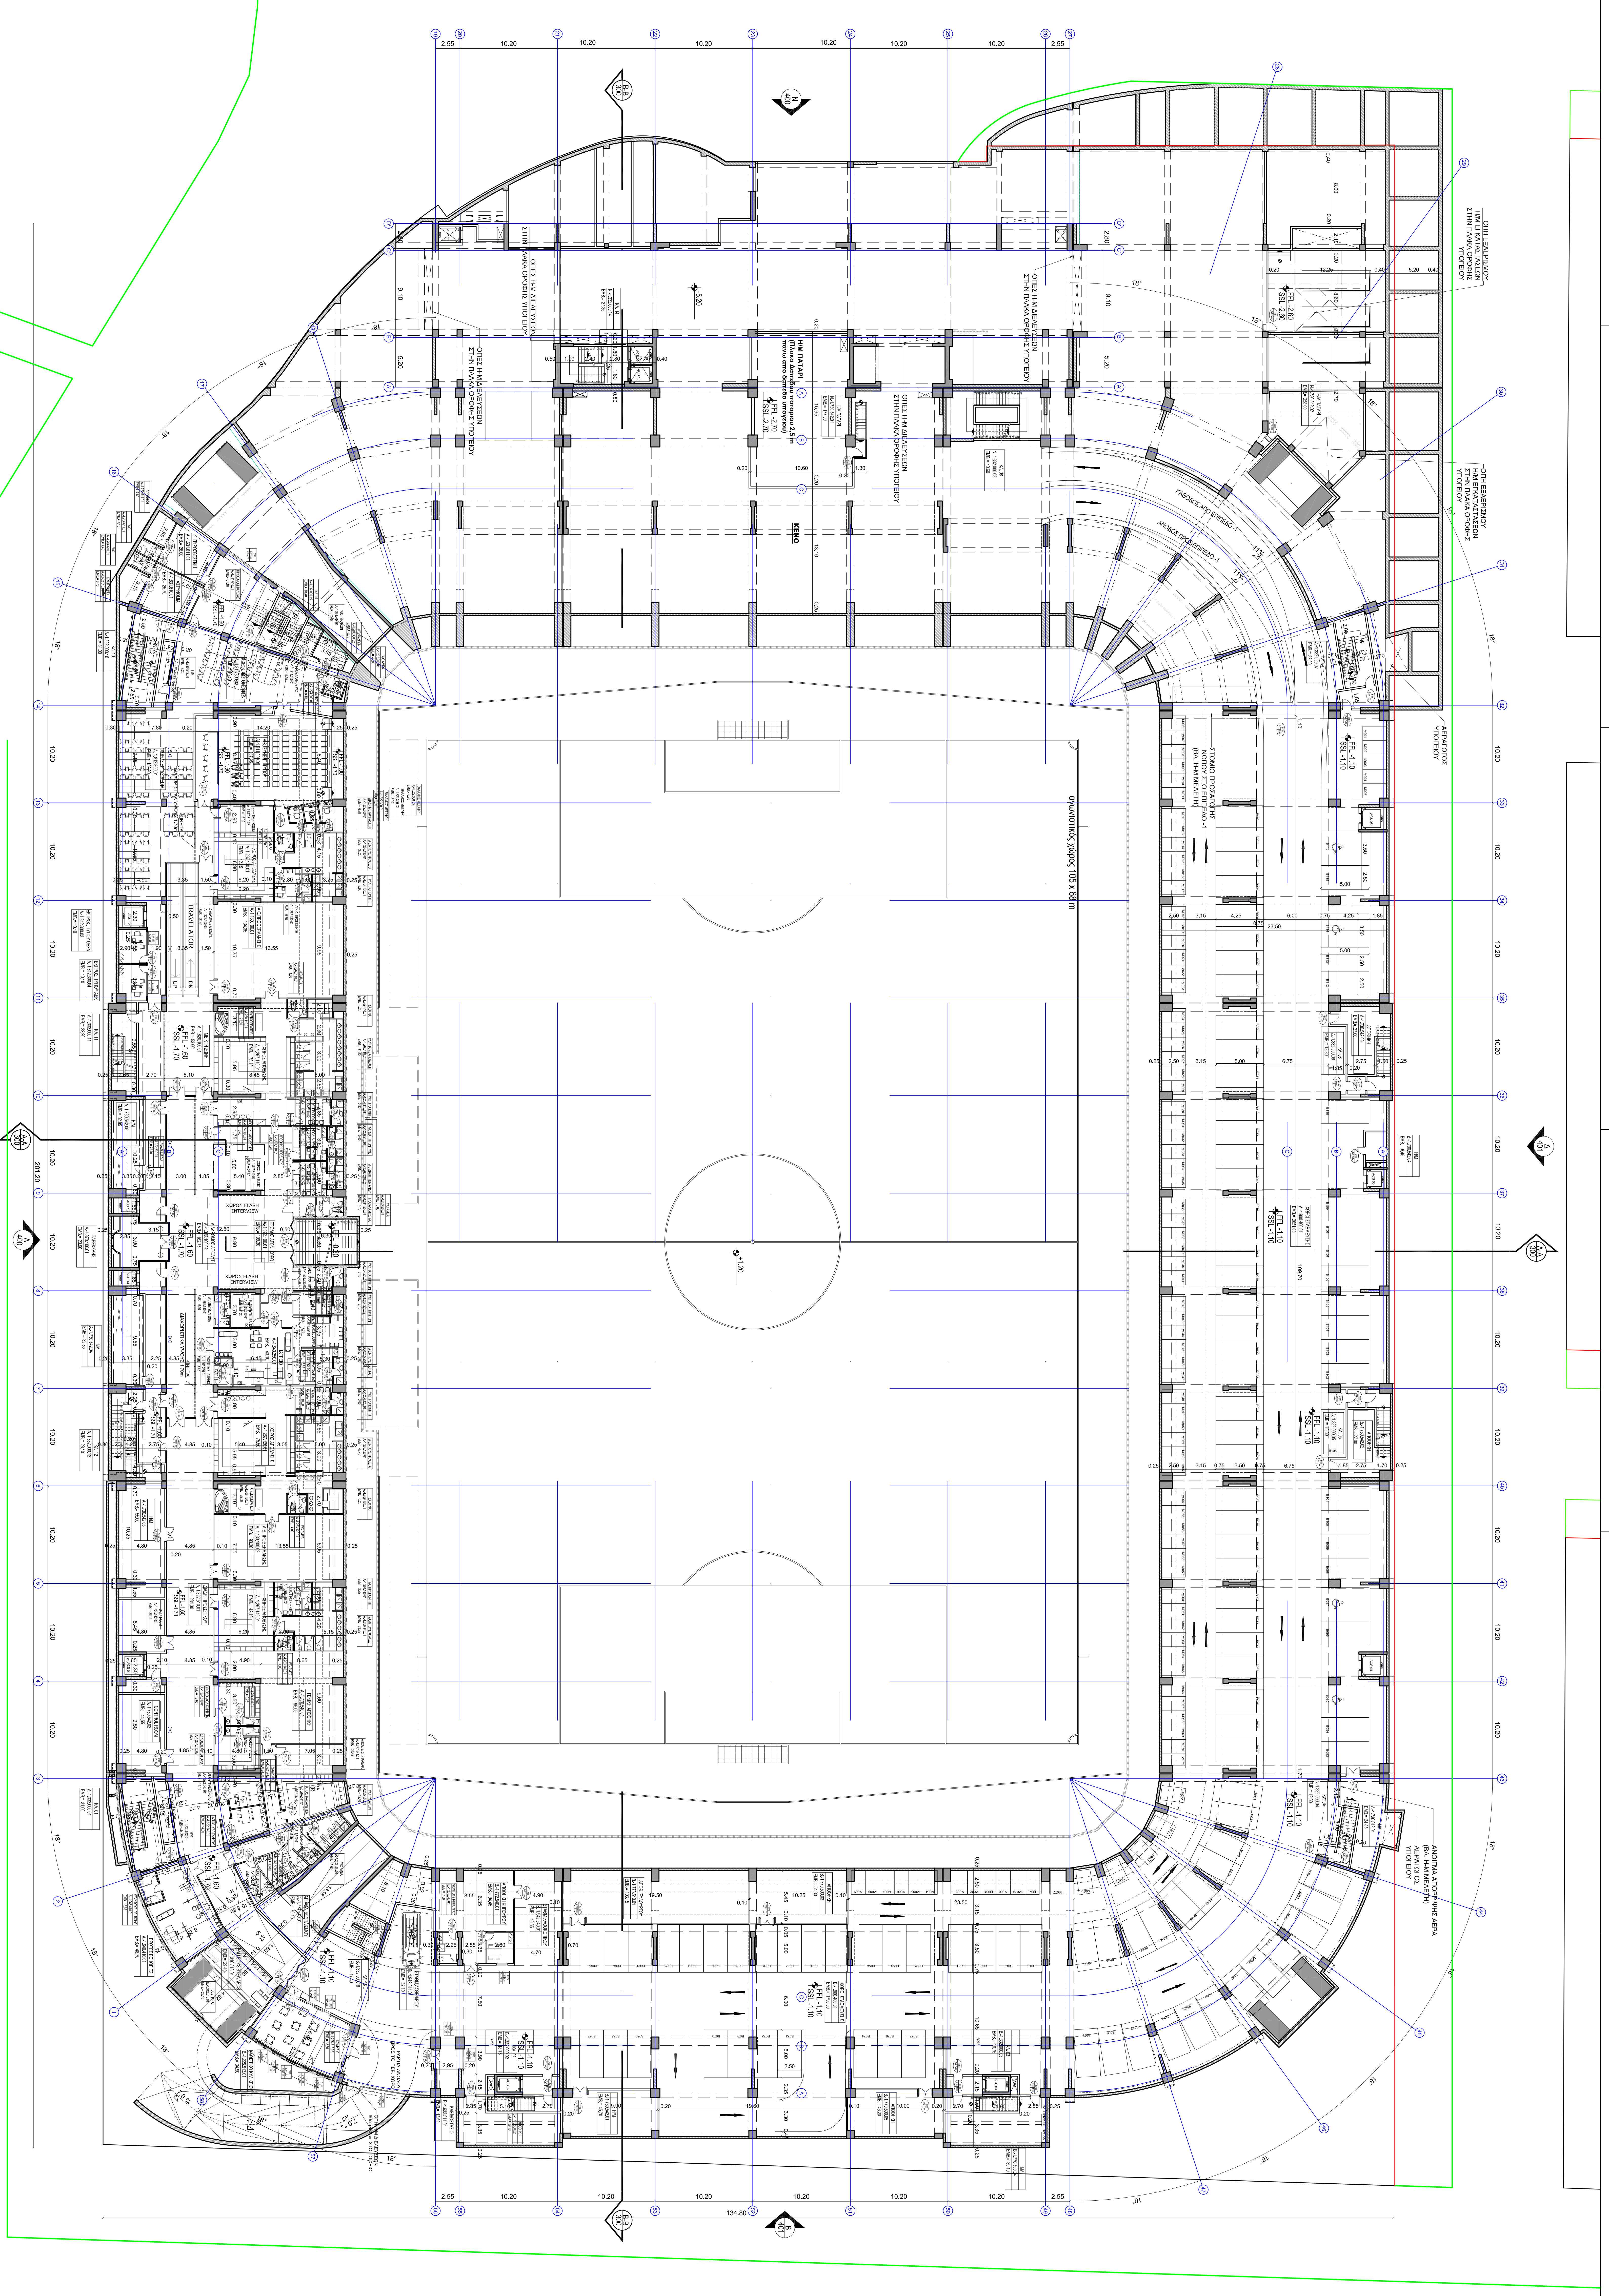

ΥΠΟΜΝΗΜΑ
ΚΑΤΑΚΕΤΗ ΑΡΧΙΤΕΚΤΟΝΙΚΗ
ΕΡΕΥΡΑ ΚΑΙ ΚΑΤΑΣΤΑΣΗ
ΚΑΤΑΚΕΤΗ ΑΡΧΙΤΕΚΤΟΝΙΚΗ
ΕΡΕΥΡΑ ΚΑΙ ΚΑΤΑΣΤΑΣΗ
ΚΑΤΑΚΕΤΗ ΑΡΧΙΤΕΚΤΟΝΙΚΗ
ΕΡΕΥΡΑ ΚΑΙ ΚΑΤΑΣΤΑΣΗ
ΚΑΤΑΚΕΤΗ ΑΡΧΙΤΕΚΤΟΝΙΚΗ
ΕΡΕΥΡΑ ΚΑΙ ΚΑΤΑΣΤΑΣΗ

ΜΕΤΡΟΜΑΤΡΙΑ
ΑΠΟΤΕΛΕΣΜΑΤΑ
ΜΕΤΡΗΣΕΩΝ
ΜΕΤΡΟΜΑΤΡΙΑ
ΑΠΟΤΕΛΕΣΜΑΤΑ
ΜΕΤΡΗΣΕΩΝ

ΟΠΕΤΙΚΗ ΑΡΧΙΤΕΚΤΟΝΙΚΗ

ΚΑΤΟΥΗ ΕΠΙΠΕΔΟΥ -1

B A R 0 0 0 P L E I R 2 0 0 1 0